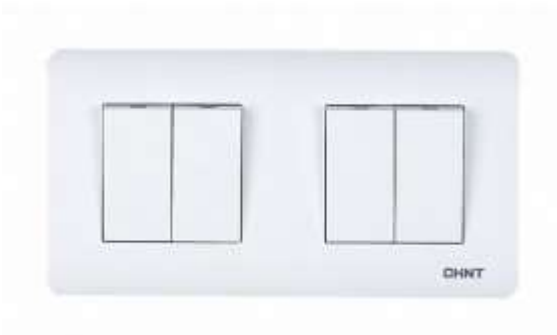

По способу установки выключатели бывают как встроенными, так и накладными. Первые монтируются в специальных углублениях, а вторые — на поверхности стены.

В зависимости от особенностей конструкции они подразделяются:

715383
1-клавишный выключатель с LED-подсветкой 10A 250В (CHINT)

715386
2-клавишный проходной выключатель с LED-подсветкой 10A 250В (CHINT)

715406
4-местная рамка (CHINT)

715404
2-местная рамка (CHINT)

715405
3-местная рамка (CHINT)

715398
4-клавишный выключатель 10A 250В (CHINT)

715401
4-клавишный проходной выключатель с LED-подсветкой 10A 250В (CHINT)

715387
Выключатель дверного звонка 10А 250В (CHINT)

715388
Выключатель дверного звонка с LED-подсветкой 10А 250В (CHINT)

715384
1-клавишный проходной выключатель с LED-подсветкой 10А 250В (CHINT)

715380

2-позиционный выключатель с LED-подсветкой 10A 250В (CHINT)

715407

5-местная рамка (CHINT)

715403

1-местная рамка (CHINT)

Архангельск (8182)63-90-72
Астана (7172)727-132
Астрахань (8512)99-46-04
Барнаул (3852)73-04-60
Белгород (4722)40-23-64
Брянск (4832)59-03-52
Владивосток (423)249-28-31
Волгоград (844)278-03-48
Вологда (8172)26-41-59
Воронеж (473)204-51-73
Екатеринбург (343)384-55-89
Иваново (4932)77-34-06