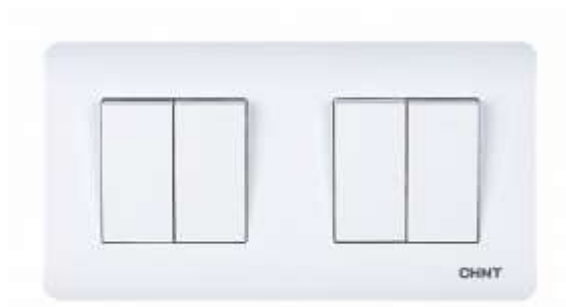

Электрические выключатели — это ручные коммутационные устройства для управления:

- освещением;
- жалюзи;
- системой вентиляции и кондиционирования;
- теплым полом и др.
- Разновидности и особенности выключателей для систем освещения
- Устройство состоит из пластикового или керамического корпуса с вмонтированным в него механизмом размыкания контактов. Лицевая сторона прикрыта съемной пластмассовой крышкой.

По способу установки выключатели бывают как встроенными, так и накладными. Первые монтируются в специальных углублениях, а вторые — на поверхности стены.

В зависимости от особенностей конструкции они подразделяются:

- на одно-, двух- и трехклавишные;
- перекрестные;
- проходные и др.

715400
4-клавишный выключатель с LED-подсветкой 10A 250В (CHINT)

715377
1-клавишный выключатель 10A 250В (CHINT)

715399
4-клавишный проходной выключатель 10A 250В (CHINT)