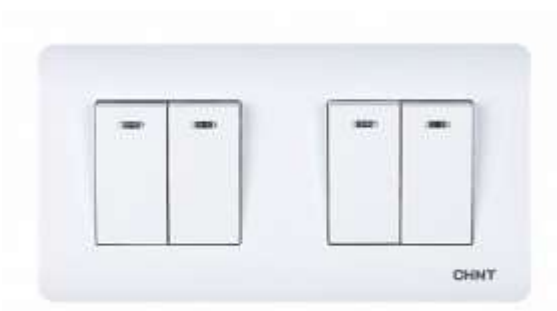

715405
3-местная рамка (CHINT)