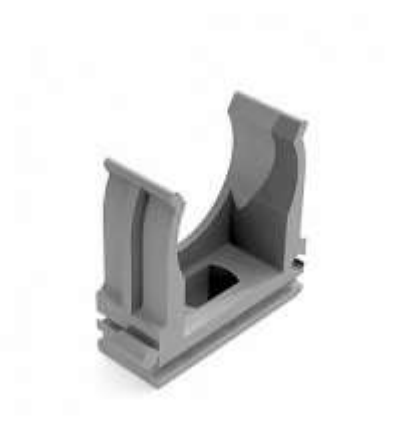

<https://chint.nt-rt.ru> || cfg@nt-rt.ru

Аксессуары к трубе гофрированной

Аксессуары для гофрированных труб применяются для соединения гибких гофрированных труб, соединения гофрированных труб с жесткими гладкими, а также для защиты концов труб от попадания строительного мусора

8830021

Муфта соединительная труба-труба с ограничителем степень защиты IP40, D16мм (CHINT)

8830007
Держатель с фиксатором D16 мм (CHINT)

8830003
Держатель-клипса с защелкой D25мм (CHINT)

8830006
Держатель-клипса с защелкой D50мм (CHINT)

8830017
Поворот на 90° разъемный D20мм (CHINT)

8830018
Поворот на 90° разъемный 25мм (CHINT)

8830008
Держатель с фиксатором D20 мм (CHINT)

8830009
Держатель с фиксатором D25 мм (CHINT)

8830001
Держатель-клипса с защелкой D16мм (CHINT)