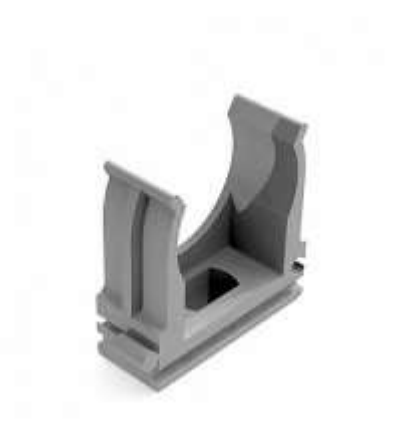

8830021

Муфта соединительная труба-труба с ограничителем степень защиты IP40, D16мм (CHINT)

8830007
Держатель с фиксатором D16 мм (CHINT)

8830003
Держатель-клипса с защелкой D25мм (CHINT)

8830006
Держатель-клипса с защелкой D50мм (CHINT)

8830017
Поворот на 90° разъемный D20мм (CHINT)

8830018
Поворот на 90° разъемный 25мм (CHINT)

8830008
Держатель с фиксатором D20 мм (CHINT)

8830009
Держатель с фиксатором D25 мм (CHINT)

8830001
Держатель-клипса с защелкой D16мм (CHINT)

8830002
Держатель-клипса с защелкой D20мм (CHINT)

8830010
Держатель с фиксатором D32 мм (CHINT)

8830020
Поворот на 90° разъемный D32мм (CHINT)

8830019
Поворот на 90° разъемный D32мм (CHINT)

8830028
Тройник разъемный D 32 мм (CHINT)