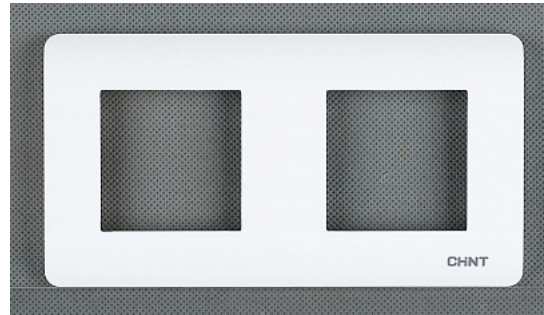

Ижевск (3412)26-03-58
Иркутск (395)279-98-46
Казань (843)206-01-48
Калининград (4012)72-03-81
Калуга (4842)92-23-67
Кемерово (3842)65-04-62
Киров (8332)68-02-04
Краснодар (861)203-40-90
Красноярск (391)204-63-61
Курск (4712)77-13-04
Липецк (4742)52-20-81

Магнитогорск (3519)55-03-13
Москва (495)268-04-70
Мурманск (8152)59-64-93
Набережные Челны (8552)20-53-41
Нижний Новгород (831)429-08-12
Новокузнецк (3843)20-46-81
Новосибирск (383)227-86-73
Омск (3812)21-46-40
Орел (4862)44-53-42
Оренбург (3532)37-68-04
Пенза (8412)22-31-16

Пермь (342)205-81-47
Ростов-на-Дону (863)308-18-15
Рязань (4912)46-61-64
Самара (846)206-03-16
Санкт-Петербург (812)309-46-40
Саратов (845)249-38-78
Севастополь (8692)22-31-93
Симферополь (3652)67-13-56
Смоленск (4812)29-41-54
Сочи (862)225-72-31
Ставрополь (8652)20-65-13

Сургут (3462)77-98-35
Тверь (4822)63-31-35
Тула (4872)74-02-29
Тюмень (3452)66-21-18
Ульяновск (8422)24-23-59
Уфа (347)229-48-12
Хабаровск (4212)92-98-04
Челябинск (351)202-03-61
Череповец (8202)49-02-64
Ярославль (4852)69-52-93

Киргизия (996)312-96-26-47

Россия (495)268-04-70

Казахстан (772)734-952-31

<https://chint.nt-rt.ru> || cfg@nt-rt.ru

Аксессуары для различных типов выключателей

Chint Electric предлагает серию аксессуаров для различных типов выключателей. В наличии имеются рамки на 1, 2, 3, 4 и 5 мест.

Наименование

Артикул

4-клавишный проходной выключатель 10A 250V NEW3 (CHINT)

715399

2-местная рамка NEW3 (CHINT)

715404

3-местная рамка NEW3 (CHINT)

715405

4-местная рамка NEW3 (CHINT)

715406

5-местная рамка NEW3 (CHINT)

715407