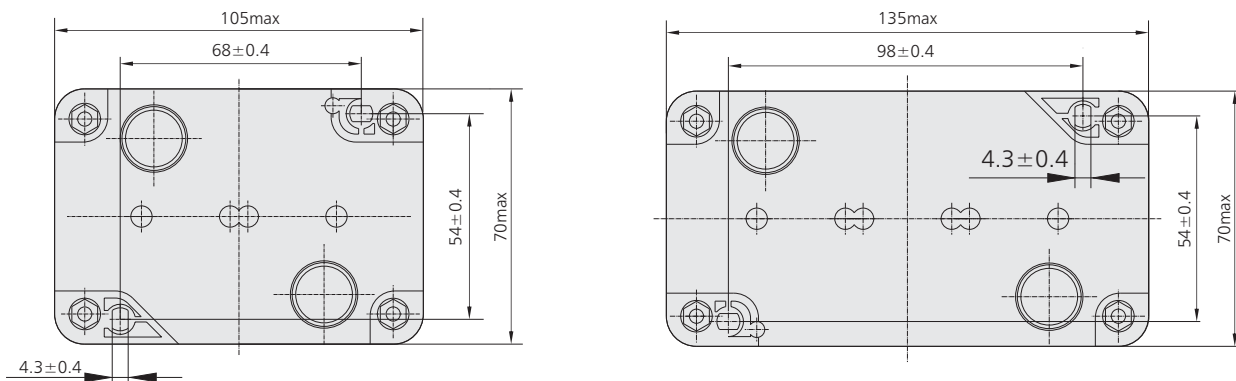

Кнопки управления. Световые индикаторы. Звуковые сигнализаторы

Кнопки управления NP2

Размеры постов, мм

- ★ с плоской кнопкой: L=62мм
- ★ с переключателем: L=77мм
- ★ с грибовидной головкой: L=82мм

Архангельск (8182)63-90-72
 Астана (7172)727-132
 Астрахань (8512)99-46-04
 Барнаул (3852)73-04-60
 Белгород (4722)40-23-64
 Брянск (4832)59-03-52
 Владивосток (423)249-28-31
 Волгоград (844)278-03-48
 Вологда (8172)26-41-59
 Воронеж (473)204-51-73
 Екатеринбург (343)384-55-89
 Иваново (4932)77-34-06