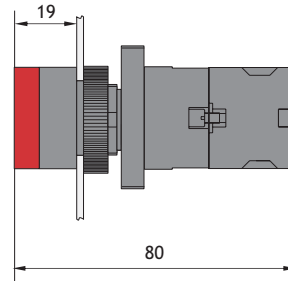

NP2-EW3 □□ с подсветкой (плоская)	Тип	Цвет			Артикул
			↖	↗	
	NP2-EW3165 230B LED	○	1	1	574735
	NP2-EW3365 230B LED	●	1	1	574736
	NP2-EW3465 230B LED	●	1	1	574737
	NP2-EW3565 230B LED	●	1	1	574738
	NP2-EW3665 230B LED	●	1	1	574739

NP2-EW 3 □ 6 □