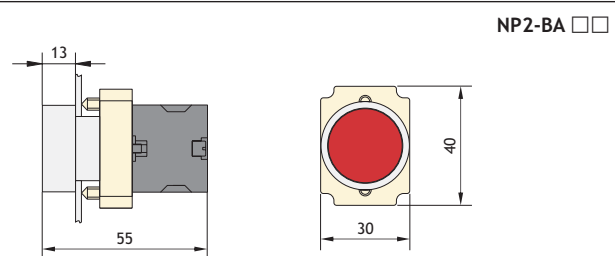

Кнопки и переключатели в сборе

★ Кнопки с самовозвратом

Размеры, мм

NP2-BA □□ плоская	Тип	Цвет			Артикул
			↖	↗	
	NP2-BA21	●	1	—	573787
	NP2-BA31	●	1	—	574842
	NP2-BA42	●	—	1	574843
	NP2-BA51	●	1	—	574844
	NP2-BA61	●	1	—	574845
	NP2-BA25	●	1	1	574841
	NP2-BA35	●	1	1	573763
	NP2-BA45	●	1	1	573764

NP2-BA □□

NP2-BA □□□□ с маркировкой	Тип	Цвет			Артикул
			↖	↗	
	NP2-BA3311	ⓘ	1	—	575478
	NP2-BA2365	ⓖ	1	1	575479
	NP2-BA4322	Ⓢ	—	1	575480
	NP2-BA2351	Ⓢ	1	—	575481
	NP2-BA1345	Ⓢ	1	1	575482