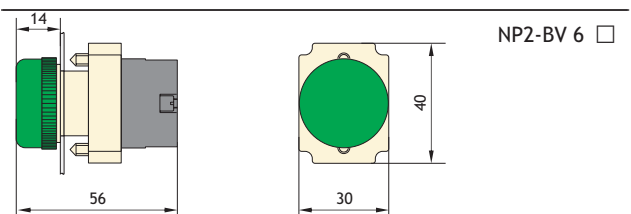

BA9s	Тип	Цвет	Артикул
	BA9s AC/DC 36B LED	●	576991
	BA9s AC/DC 36B LED	●	576992
	BA9s AC/DC 48B LED	○	576977
	BA9s AC/DC 48B LED	●	576994
	BA9s AC/DC 48B LED	●	576978
	BA9s AC/DC 48B LED	●	576979
	BA9s AC/DC 48B LED	●	576980
	BA9s AC/DC 110B LED	○	576950
	BA9s AC/DC 110B LED	●	576954
	BA9s AC/DC 110B LED	●	576951
	BA9s AC/DC 110B LED	●	576952
	BA9s AC/DC 110B LED	●	576953
	BA9s AC/DC 220B LED	○	576961
	BA9s AC/DC 220B LED	●	576965
	BA9s AC/DC 220B LED	●	576962
	BA9s AC/DC 220B LED	●	576963
	BA9s AC/DC 220B LED	●	576964

★ Блоки контактные

NP2-BE □□□	Тип Артикул	Примечание
	NP2-BE101 576728	НО
	NP2-BE102 576726	НЗ

★ Шильдик

NP2-BZ	Тип Артикул	Характеристики
	NP2-BZ31 576794	30мм(Н)X45мм(L)

★ Шильдик аварийной остановки

NP2-BY	Тип Артикул	Характеристики
	NP2-BY9101 576789	φ 60 (без надписи)
	NP2-BY9330 576785	φ 60 (с надписью)
	NP2-BY8101 576793	φ 90 (без надписи)
	NP2-BY8330 576787	φ 90 (с надписью)

Световые индикаторы

NP2-EV □□	Тип	Цвет	Артикул
	NP2-EV61 230B LED	○	574723
	NP2-EV63 230B LED	●	574724
	NP2-EV64 230B LED	●	574725
	NP2-EV65 230B LED	●	574726
	NP2-EV66 230B LED	●	574727
NP2-BV □□	Тип	Цвет	Артикул
	NP2-BV61 230B LED	○	574748
	NP2-BV63 230B LED	●	574688
	NP2-BV64 230B LED	●	574687
	NP2-BV65 230B LED	●	574689
	NP2-BV66 230B LED	●	574749

Индикаторы (экономичный тип)			
NP2-EV16 □□	Тип	Цвет	Артикул
	NP2-EV161 230B LED	○	574730
	NP2-EV163 230B LED	●	574731
	NP2-EV164 230B LED	●	574732
	NP2-EV165 230B LED	●	574733
	NP2-EV166 230B LED	●	574734