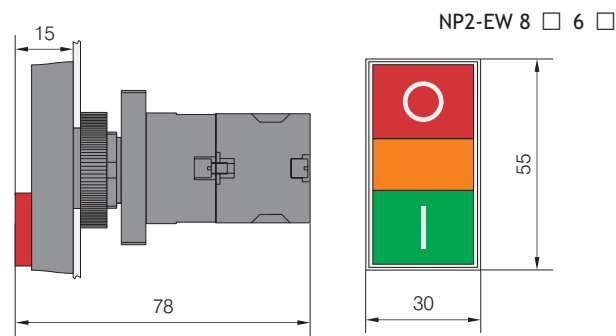

Размеры, мм

★ Переключатели (2 положения)

NP2-ED (J, G) □□	Тип Артикул	Позиционирование	↖	↗
	NP2-ED21 574821		1	—
	NP2-ED25 573781		1	1
	NP2-ED41 573801		1	—
	NP2-EJ21 574823		1	—
	NP2-EJ25 574824		1	1
	NP2-EJ41 574826		1	—
	NP2-EG21 574829		1	—
	NP2-EG41 573841		1	—