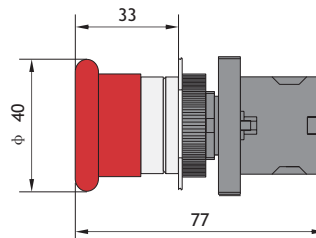

★ ϕ 40 Кнопки "грибок" с самовозвратом

NP2-EC □□	Тип	Цвет			Артикул
			↖	↗	
	NP2-EC22	●	—	1	573844
	NP2-EC32	●	—	1	573839
	NP2-EC42	●	—	1	574820

NP2-EC □□