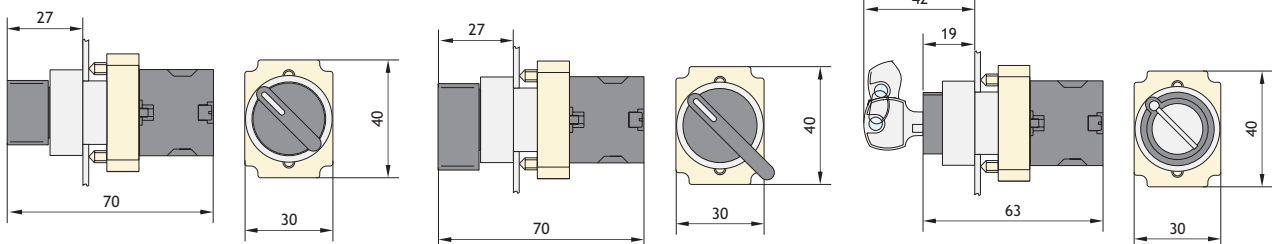

с фиксацией

с возвратом

обозначает позицию выемки ключа

Размеры, мм

NP2-BD □□

NP2-BJ □□

NP2-BG □□