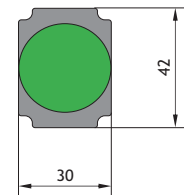

Размеры, мм

NP2-EA □□

NP2-EW3 □□ с подсветкой (плоская)	Тип	Цвет			Артикул
			↖	↗	
	NP2-EW3165 230B LED	○	1	1	574735
	NP2-EW3365 230B LED	●	1	1	574736
	NP2-EW3465 230B LED	●	1	1	574737
	NP2-EW3565 230B LED	●	1	1	574738
	NP2-EW3665 230B LED	●	1	1	574739