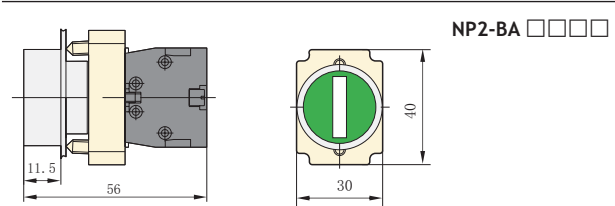

NP2-BA □□□□

NP2-BL □□ выступающая	Тип	Цвет			Артикул
			↖	↗	
	NP2-BL42	●	—	1	575483
	NP2-BL31	●	1	—	575484
	NP2-BL55	●	1	1	575485
	NP2-BL65	●	1	1	575486
	NP2-BL15	○	1	1	575487
	NP2-BL21	●	1	—	575488