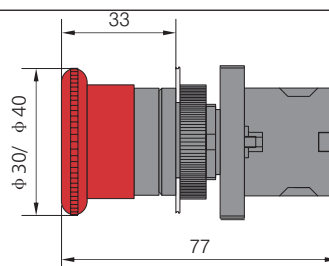

★ Кнопки "грибок" с фиксацией

NP2-ES □□	Тип	Цвет			Артикул
			↖	↗	
	NP2-ES442 (ϕ 30)	●	—	1	574831
	NP2-ES542 (ϕ 40)	●	—	1	574833

NP2-ES □□□