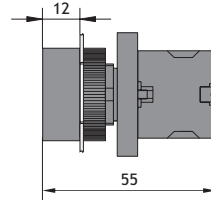

Размеры, мм

NP2-EA □□

NP2-EW3 □□ с подсветкой (плоская)	Тип	Цвет			Артикул
			↖	↗	
	NP2-EW3165 230B LED	○	1	1	574735
	NP2-EW3365 230B LED	●	1	1	574736
	NP2-EW3465 230B LED	●	1	1	574737
	NP2-EW3565 230B LED	●	1	1	574738
	NP2-EW3665 230B LED	●	1	1	574739