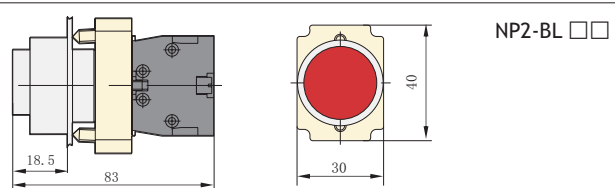

NP2-BL □□

NP2-BW1 □□ с подсветкой (выступающая)	Тип	Цвет			Артикул
			↖	↗	
	NP2-BW1161 230B LED	○	1	—	575489
	NP2-BW1361 230B LED	●	1	—	575490
	NP2-BW1462 230B LED	●	—	1	575491
	NP2-BW1561 230B LED	●	1	—	575492
	NP2-BW1661 230B LED	●	1	—	575493