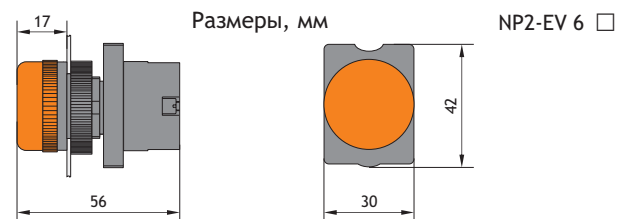

BA9s	Тип	Цвет	Артикул
	BA9s AC/DC 36B LED	●	576991
	BA9s AC/DC 36B LED	●	576992
	BA9s AC/DC 48B LED	○	576977
	BA9s AC/DC 48B LED	●	576994
	BA9s AC/DC 48B LED	●	576978
	BA9s AC/DC 48B LED	●	576979
	BA9s AC/DC 48B LED	●	576980
	BA9s AC/DC 110B LED	○	576950
	BA9s AC/DC 110B LED	●	576954
	BA9s AC/DC 110B LED	●	576951
	BA9s AC/DC 110B LED	●	576952
	BA9s AC/DC 110B LED	●	576953
	BA9s AC/DC 220B LED	○	576961
	BA9s AC/DC 220B LED	●	576965
	BA9s AC/DC 220B LED	●	576962
	BA9s AC/DC 220B LED	●	576963
	BA9s AC/DC 220B LED	●	576964

★ Блоки контактные

NP2-BE □□□	Тип Артикул	Примечание
	NP2-BE101 576728	НО
	NP2-BE102 576726	НЗ

★ Шильдик

NP2-BZ	Тип Артикул	Характеристики
	NP2-BZ31 576794	30мм(Н)X45мм(L)

★ Шильдик аварийной остановки

NP2-BY	Тип Артикул	Характеристики
	NP2-BY9101 576789	φ 60 (без надписи)
	NP2-BY9330 576785	φ 60 (с надписью)
	NP2-BY8101 576793	φ 90 (без надписи)
	NP2-BY8330 576787	φ 90 (с надписью)

Световые индикаторы

NP2-EV □□	Тип	Цвет	Артикул
	NP2-EV61 230B LED	○	574723
	NP2-EV63 230B LED	●	574724
	NP2-EV64 230B LED	●	574725
	NP2-EV65 230B LED	●	574726
	NP2-EV66 230B LED	●	574727
NP2-BV □□	Тип	Цвет	Артикул
	NP2-BV61 230B LED	○	574748
	NP2-BV63 230B LED	●	574688
	NP2-BV64 230B LED	●	574687
	NP2-BV65 230B LED	●	574689
	NP2-BV66 230B LED	●	574749

Индикаторы (экономичный тип)			
NP2-EV16 □□	Тип	Цвет	Артикул
	NP2-EV161 230B LED	○	574730
	NP2-EV163 230B LED	●	574731
	NP2-EV164 230B LED	●	574732
	NP2-EV165 230B LED	●	574733
	NP2-EV166 230B LED	●	574734