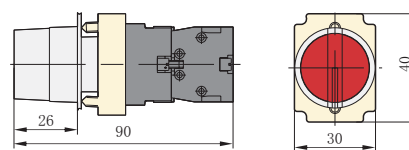

Кнопки управления. Световые индикаторы. Звуковые сигнализаторы

Кнопки управления NP2

★ Переключатели (2 положения)

NP2-BD (J, G) □□	Тип Артикул	Позицио- ниро- вание	↙	↘
	NP2-BD21 574847		1	—
	NP2-BD41 574850		1	—
	NP2-BJ21 574856		1	—
	NP2-BJ25 574857		1	1
	NP2-BJ41 573827		1	—
	NP2-BJ45 573836		1	1
	NP2-BG21 574853		1	—
	NP2-BG25 574854		1	1
	NP2-BG41 573767		1	—

★ Переключатели (3 положения)

NP2-BD (J, G) □□	Тип Артикул	Позицио- ниро- вание	↙	↘
	NP2-BD33 574849		2	—
	NP2-BD53 574852		2	—
	NP2-BJ33 574858		2	—
	NP2-BJ53 573770		2	—
	NP2-BG33 574855		2	—
	NP2-BG53 573769		2	—

NP2-BK1 □□ с подсветкой	Тип Артикул	Цвет	↙	↘	Позицио- ниро- вание
	NP2-BK12461 230V LED 574697		1	—	
	NP2-BK13465 230V LED 575500		1	1	

NP2-BK1 □□