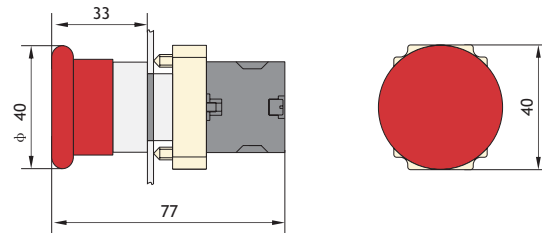

Размеры, мм

NP2-BC □□

NP2-BW4 □□ с подсветкой	Тип	Цвет	↖	↗	Артикул
	NP2-BW4462 230В LED	●	—	1	575495

NP2-BW4 □□□

NP2-BS □□ Кнопка с фиксацией (деблокируется поворотом)	Тип	Цвет	↖	↗	Артикул
	NP2-BS542	●	—	1	574862
	NP2-BS545	●	1	1	574863