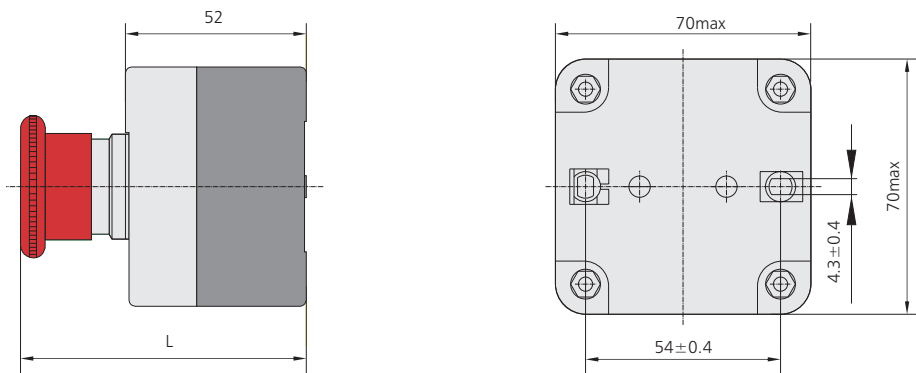

Кнопки управления. Световые индикаторы. Звуковые сигнализаторы

Кнопки управления NP2

Размеры постов, мм

- ★ с плоской кнопкой: L=62мм
- ★ с переключателем: L=77мм
- ★ с грибовидной головкой: L=82мм

Архангельск (8182)63-90-72
 Астана (7172)727-132
 Астрахань (8512)99-46-04
 Барнаул (3852)73-04-60
 Белгород (4722)40-23-64
 Брянск (4832)59-03-52
 Владивосток (423)249-28-31
 Волгоград (844)278-03-48
 Вологда (8172)26-41-59
 Воронеж (473)204-51-73
 Екатеринбург (343)384-55-89
 Иваново (4932)77-34-06