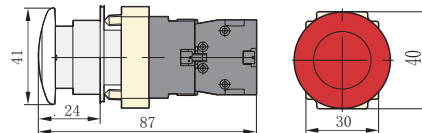

Размеры, мм

NP2-BC □□

NP2-BW4 □□ с подсветкой	Тип	Цвет	↖	↗	Артикул
	NP2-BW4462 230В LED	●	—	1	575495

NP2-BW4 □□□

NP2-BS □□ Кнопка с фиксацией (деблокируется поворотом)	Тип	Цвет	↖	↗	Артикул
	NP2-BS542	●	—	1	574862
	NP2-BS545	●	1	1	574863