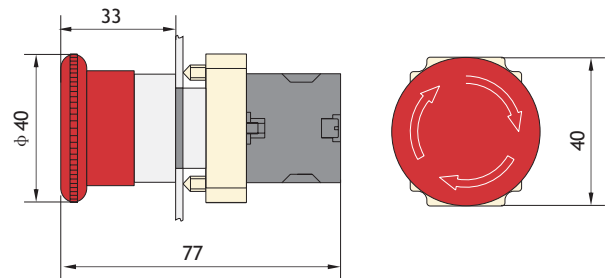

NP2-BS □□ Кнопка с фиксацией (деблокируется поворотом)	Тип	Цвет	↖	↗	Артикул
	NP2-BS542	●	—	1	574862
	NP2-BS545	●	1	1	574863

NP2-BS □□□