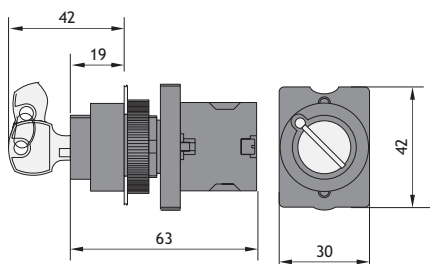

Размеры, мм

NP2-ED □□

NP2-EJ □□

NP2-EG □□

Кнопки управления. Световые индикаторы. Звуковые сигнализаторы

Кнопки управления NP2

Головки пластиковые

★ Головки плоские