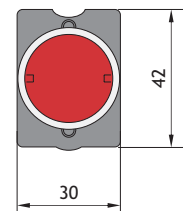

NP2-EW3 □□ с подсветкой (плоская)	Тип	Цвет			Артикул
			↖	↗	
	NP2-EW3165 230B LED	○	1	1	574735
	NP2-EW3365 230B LED	●	1	1	574736
	NP2-EW3465 230B LED	●	1	1	574737
	NP2-EW3565 230B LED	●	1	1	574738
	NP2-EW3665 230B LED	●	1	1	574739

NP2-EW 3 □ 6 □