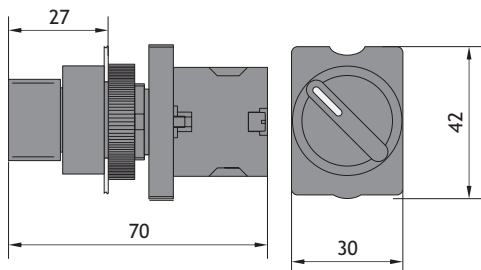

Размеры, мм

NP2-ED □□