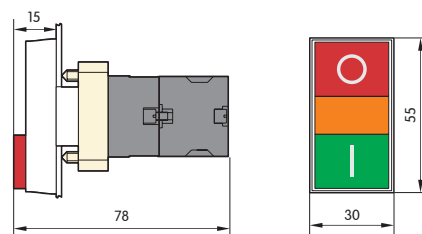

★ Кнопки сдвоенные (с подсветкой)

NP2-BW8 □□	Тип	Цвет	↖	↗	Артикул
	NP2-BW8465 230В LED	● + ●	1	1	573829

NP2-BW 8 □ 6 □