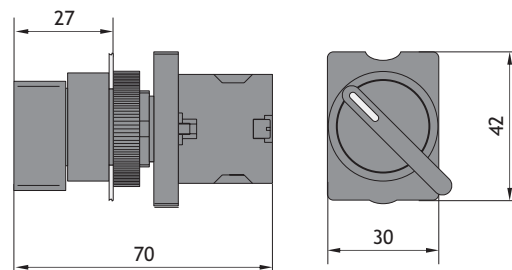

Кнопки управления. Световые индикаторы. Звуковые сигнализаторы

Кнопки управления NP2

★ Кнопки двойные с самовозвратом (с подсветкой)

NP2-EW8 □□	Тип	Цвет	↖	↗	Артикул
	NP2-EW8465 230В LED	● + ●	1	1	574745

Размеры, мм

★ Переключатели (2 положения)

NP2-ED (J, G) □□	Тип Артикул	Позиционирование	↖	↗
	NP2-ED21 574821		1	—
	NP2-ED25 573781		1	1
	NP2-ED41 573801		1	—
	NP2-EJ21 574823		1	—
	NP2-EJ25 574824		1	1
	NP2-EJ41 574826		1	—
	NP2-EG21 574829		1	—
	NP2-EG41 573841		1	—

★ Переключатели (3 положения)

NP2-ED (J, G) □□	Тип Артикул	Позиционирование	↖	↗
	NP2-ED33 574822		2	—
	NP2-ED53 573775		2	—
	NP2-EJ33 574825		2	—
	NP2-EJ53 574828		2	—
	NP2-EG33 574830		2	—
	NP2-EG53 573842		2	—

Размеры, мм

NP2-ED □□

NP2-EJ □□

NP2-EG □□