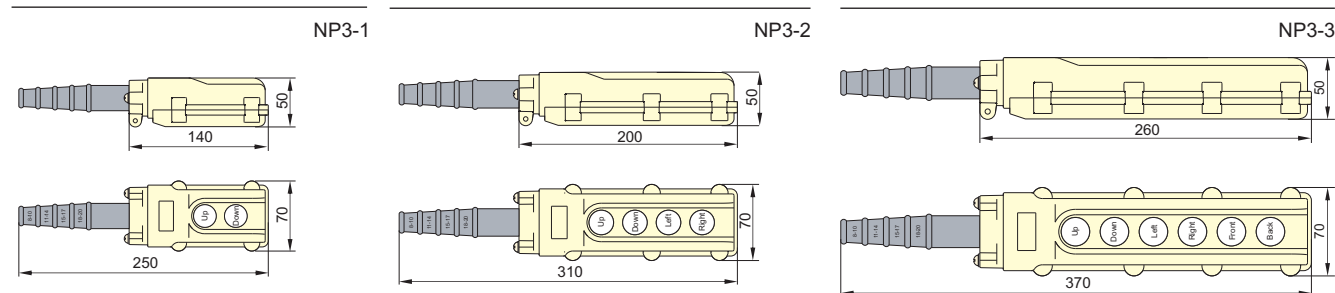

Автоматизация и промышленный контроль

Пульты кнопочные NP3

3. Информация для заказа

NP3	Модель	Функция	Количество кнопок управления	Артикул
	NP3-1	Верх/вниз	2	586017
	NP3-2	Верх/вниз, влево/вправо	4	586018
	NP3-3	Верх/вниз, влево/вправо, вперед/назад	6	586019
	NP4-4	Верх/вниз, влева/вправо, вперед/назад, прямое вращение/обратное вращение	8	586020
	NP4-5	Верх/вниз, влева/вправо, вперед/назад, прямое вращение/обратное вращение, быстро/Медленно	10	586021

4. Технические характеристики

Наименование параметра	Типоисполнения		
	NP3-1	NP3-2	NP3-3
Количество кнопок управления	2	4	6
Номинальное рабочее напряжение, В	110, 220, 380		
Номинальный рабочий ток, А	AC-15	220В	4.5
		380В	2.5
	DC-13	220В	0.3
		110В	0.6
Сопrotивление контакты, мОм	менее 50		
Механическая износостойкость, млн.циклов	1		
Электрическая износостойкость, млн.циклов	0.5		
Степень защиты	IP65		

5. Габаритные и установочные размеры, мм

Архангельск (8182)63-90-72
Астана (7172)727-132
Астрахань (8512)99-46-04
Барнаул (3852)73-04-60
Белгород (4722)40-23-64
Брянск (4832)59-03-52
Владивосток (423)249-28-31
Волгоград (844)278-03-48
Вологда (8172)26-41-59
Воронеж (473)204-51-73
Екатеринбург (343)384-55-89
Иваново (4932)77-34-06

Ижевск (3412)26-03-58
Иркутск (395)279-98-46
Казань (843)206-01-48
Калининград (4012)72-03-81
Калуга (4842)92-23-67
Кемерово (3842)65-04-62
Киров (8332)68-02-04
Краснодар (861)203-40-90
Красноярск (391)204-63-61
Курск (4712)77-13-04
Липецк (4742)52-20-81
Киргизия (996)312-96-26-47

Магнитогорск (3519)55-03-13
Москва (495)268-04-70
Мурманск (8152)59-64-93
Набережные Челны (8552)20-53-41
Нижний Новгород (831)429-08-12
Новокузнецк (3843)20-46-81
Новосибирск (383)227-86-73
Омск (3812)21-46-40
Орел (4862)44-53-42
Оренбург (3532)37-68-04
Пенза (8412)22-31-16
Россия (495)268-04-70

Пермь (342)205-81-47
Ростов-на-Дону (863)308-18-15
Рязань (4912)46-61-64
Самара (846)206-03-16
Санкт-Петербург (812)309-46-40
Саратов (845)249-38-78
Севастополь (8692)22-31-93
Симферополь (3652)67-13-56
Смоленск (4812)29-41-54
Сочи (862)225-72-31
Ставрополь (8652)20-65-13
Казахстан (772)734-952-31

Сургут (3462)77-98-35
Тверь (4822)63-31-35
Томск (3822)98-41-53
Тула (4872)74-02-29
Тюмень (3452)66-21-18
Ульяновск (8422)24-23-59
Уфа (347)229-48-12
Хабаровск (4212)92-98-04
Челябинск (351)202-03-61
Череповец (8202)49-02-64
Ярославль (4852)69-52-93