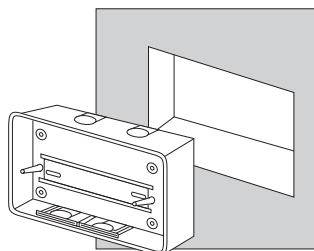

### 2. Преимущества

- 2.1 Усовершенствованная, свободно открываемая и закрываемая прозрачная крышка для обрамления встраиваемых аппаратов с само-блокировкой в открытом положении;
- 2.2 Внутри щитка имеется световой неоновый индикатор для указания состояния источника питания; Имеет эстетичный внешний вид и четкую индикацию;
- 2.3 Устанавливаемые внутри модульное оборудование отвечают требованиям соответствующих стандартов МЭК, также в них применяются 9 мм модули;
- 2.4 По заказу могут комплектоваться разными комбинациями аппаратов и схем; Количество модулей (18 мм) может быть от 5 до 24;
- 2.5 Удобное обслуживание, наличие наружной рукоятки, токоведущие части, устанавливаемые в нише стены;
- 2.6 Щиток спроектирован со встроенными зажимами для подсоединения нейтрали и защитного провода заземления;
- 2.7 Оболочка щитка выполнена из пластического материала с металлическим каркасом;
- 2.8 Цвет выбирается по заказу.