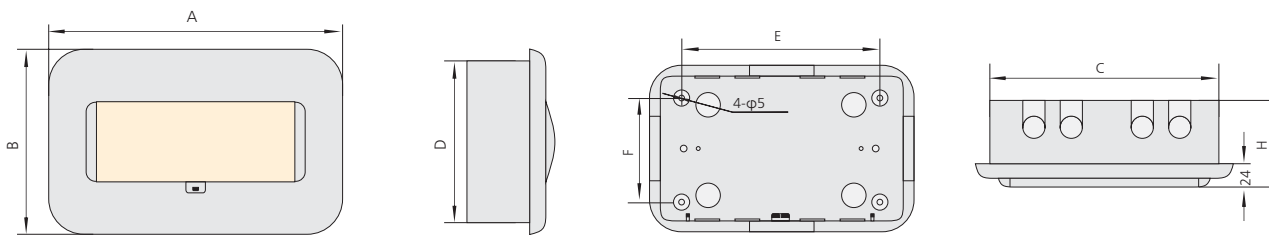

Модульное Оборудование

NX8 Модульные корпуса пластиковые

3. Габаритные и установочные размеры, мм

Модель	A	B	C	D	E	F	H	Примечание
NX8-5	184±0.88	200±0.88	164±0.8	180±0.88	114±0.57	130±0.64	105±0.57	Однорядные
NX8-8	238±1.05	200±0.88	218±0.96	180±0.88	168±0.8	130±0.64	105±0.57	Однорядные
NX8-12	310±1.25	200±0.88	290±1.25	180±0.88	240±1.05	130±0.64	105±0.57	Однорядные
NX8-15	364±1.55	200±0.88	344±1.4	180±0.88	294±1.25	130±0.64	105±0.57	Однорядные
NX8-20	274±1.15	350±1.4	254±1.15	330±1.4	204±0.96	280±1.25	105±0.57	Двухрядные
NX8-24	310±1.25	350±1.4	290±1.25	330±1.4	240±1.05	280±1.25	105±0.57	Двухрядные
NX8-5J	184±0.88	200±0.88	164±0.88	180±0.88	114±0.57	130±0.64	105±0.64	Однорядные
NX8-8J	238±1.05	200±0.88	218±0.96	180±0.88	168±0.8	130±0.64	105±0.64	Однорядные
NX8-12J	310±1.25	200±0.88	290±1.25	180±0.88	240±1.05	130±0.64	105±0.64	Однорядные
NX8-15J	364±1.55	200±0.88	344±1.4	180±0.88	294±1.25	130±0.64	105±0.64	Однорядные
NX8-20J	274±1.15	350±1.4	254±1.15	330±1.4	204±0.96	280±1.25	105±0.64	Двухрядные
NX8-24J	310±1.25	350±1.4	290±1.25	330±1.4	240±1.05	280±1.25	105±0.64	Двухрядные

4. Данные для выбора и заказа Модульные корпуса пластиковые NX8

Наименование	Артикул
NX8-5 встраиваемый. Типоразмер: 1 ряд, 5 модулей	216025
NX8-8 встраиваемый. Типоразмер: 1 ряд, 8 модулей	216026
NX8-12 встраиваемый. Типоразмер: 1 ряд, 12 модулей	216027
NX8-15 встраиваемый. Типоразмер: 1 ряд, 15 модулей	216028
NX8-20 встраиваемый. Типоразмер: 2 ряда, 20 модулей	216024
NX8-24 встраиваемый. Типоразмер: 2 ряда, 24 модулей	216029
NX8-5J встраиваемый с металлической основой. Типоразмер: 1 ряд, 5 модулей	216022
NX8-8J встраиваемый с металлической основой. Типоразмер: 1 ряд, 8 модулей	216030
NX8-12J встраиваемый с металлической основой. Типоразмер: 1 ряд, 12 модулей	216031
NX8-15J встраиваемый с металлической основой. Типоразмер: 1 ряд, 15 модулей	216032
NX8-20J встраиваемый с металлической основой. Типоразмер: 2 ряда, 20 модулей	216023
NX8-24J встраиваемый с металлической основой. Типоразмер: 2 ряда, 24 модулей	216021

Архангельск (8182)63-90-72
Астана (7172)727-132
Астрахань (8512)99-46-04
Барнаул (3852)73-04-60
Белгород (4722)40-23-64
Брянск (4832)59-03-52
Владивосток (423)249-28-31
Волгоград (844)278-03-48
Вологда (8172)26-41-59
Воронеж (473)204-51-73
Екатеринбург (343)384-55-89
Иваново (4932)77-34-06

Ижевск (3412)26-03-58
Иркутск (395)279-98-46
Казань (843)206-01-48
Калининград (4012)72-03-81
Калуга (4842)92-23-67
Кемерово (3842)65-04-62
Киров (8332)68-02-04
Краснодар (861)203-40-90
Красноярск (391)204-63-61
Курск (4712)77-13-04
Липецк (4742)52-20-81
Киргизия (996)312-96-26-47

Магнитогорск (3519)55-03-13
Москва (495)268-04-70
Мурманск (8152)59-64-93
Набережные Челны (8552)20-53-41
Нижний Новгород (831)429-08-12
Новокузнецк (3843)20-46-81
Новосибирск (383)227-86-73
Омск (3812)21-46-40
Орел (4862)44-53-42
Оренбург (3532)37-68-04
Пенза (8412)22-31-16
Россия (495)268-04-70